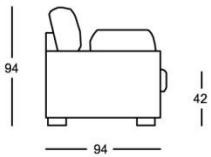

Butaca

Sofá

Módulo

Chaise longue

Rincón

Pouff