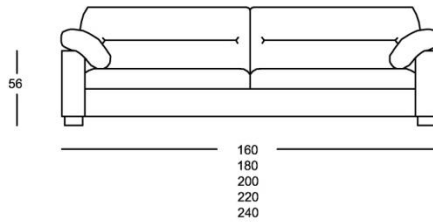

Butaca

Sofá