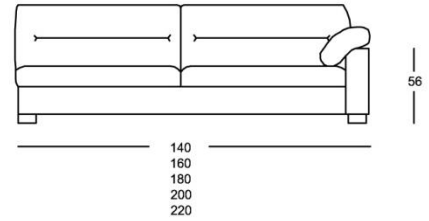

Butaca

Sofá

Módulo

Chaise longue

Rincón

Pouff