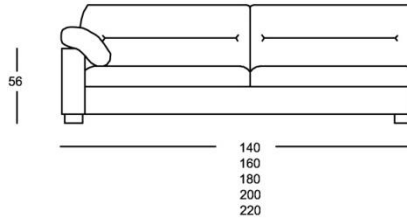

Butaca

Sofá

Módulo

Chaise longue

Rincón

Pouff