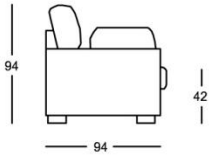

Butaca

Sofá

Módulo

Chaise longue

Rincón

Pouff