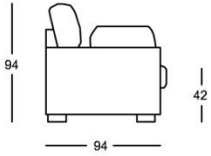

Butaca

Sofá

Módulo

Chaise longue

Rincón

Pouff