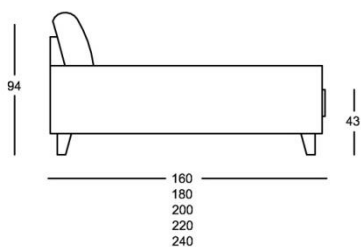

Chaise longue