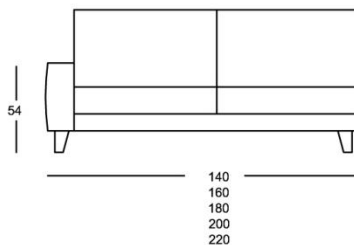

COJINES DE RESPALDO: fibra hueca siliconada

PATAS: de madera de haya barnizadas

Eden Rock

Ethiam Design

GEMS
BARCELONA

Butaca

Sofá

Módulo