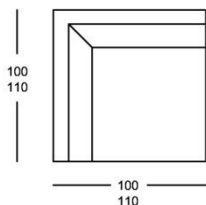

Eden Rock

Ethiam Design

GEMS
BARCELONA

Butaca

Sofá

Módulo

Chaise longue

Rincón

Pouff