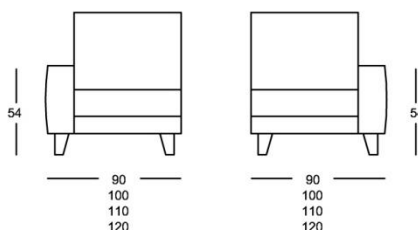

Chaise longue