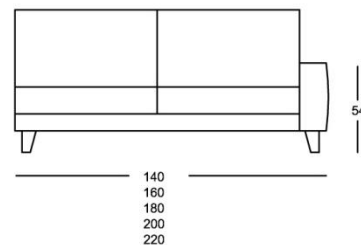

COJINES DE RESPALDO: fibra hueca siliconada

PATAS: de madera de haya barnizadas

Eden Rock

Ethiam Design

GEMS
BARCELONA

Butaca

Sofá

Módulo