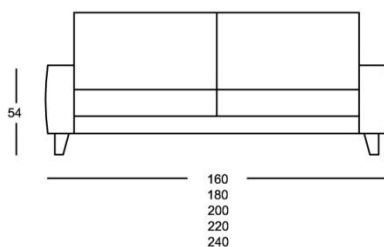

COJINES DE RESPALDO: fibra hueca siliconada

PATAS: de madera de haya barnizadas

Eden Rock

Ethiam Design

GEMS
BARCELONA

Butaca

Sofá

Módulo