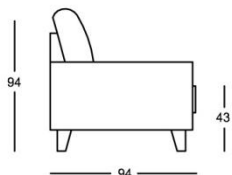

COJINES DE RESPALDO: fibra hueca siliconada

PATAS: de madera de haya barnizadas

Eden Rock

Ethiam Design

GEMS
BARCELONA

Butaca

Sofá

Módulo