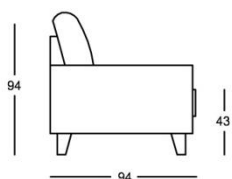

COJINES DE RESPALDO: fibra hueca siliconada

PATAS: de madera de haya barnizadas

Eden Rock

Ethiam Design

GEMS
BARCELONA

Butaca

Sofá

Módulo