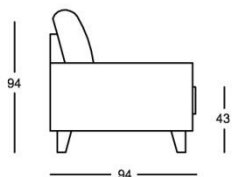

COJINES DE RESPALDO: fibra hueca siliconada

PATAS: de madera de haya barnizadas

Eden Rock

Ethiam Design

GEMS
BARCELONA

Butaca

Sofá

Módulo