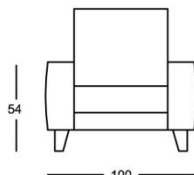

COJINES DE RESPALDO: fibra hueca siliconada

PATAS: de madera de haya barnizadas

Eden Rock

Ethiam Design

GEMS
BARCELONA

Butaca

Sofá

Módulo