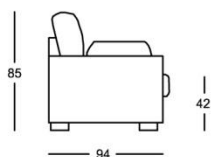

Butaca

Sofá

Módulo

Chaise longue

Rincón

Pouff