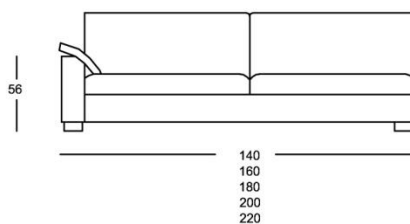

Butaca

Sofá

Módulo

Chaise longue

Rincón

Pouff