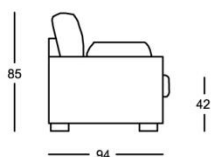

Butaca

Sofá

Módulo

Chaise longue

Rincón

Pouff