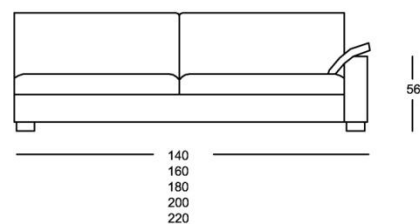

Butaca

Sofá

Módulo

Chaise longue

Rincón

Pouff