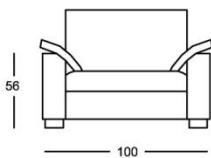

Características técnicas

ARMAZÓN: de madera recubierto de poliéster de alta densidad
SUSPENSIÓN: mediante bastidor metálico con muelle ondulado
COJINES ASIENTO: bloque de búltex y viscoelástica
COJINES DE RESPALDO: fibra hueca siliconada
PATAS: de madera de haya barnizadas o acero inoxidable

Butaca

Sofá

Módulo

Chaise longue

Rincón

Pouff