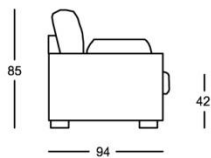

Butaca

Sofá

Módulo

Chaise longue

Rincón

Pouff