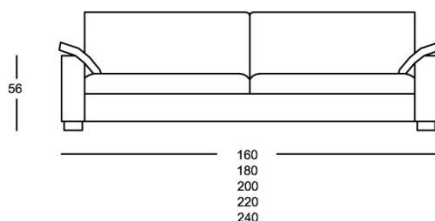

Butaca

Sofá